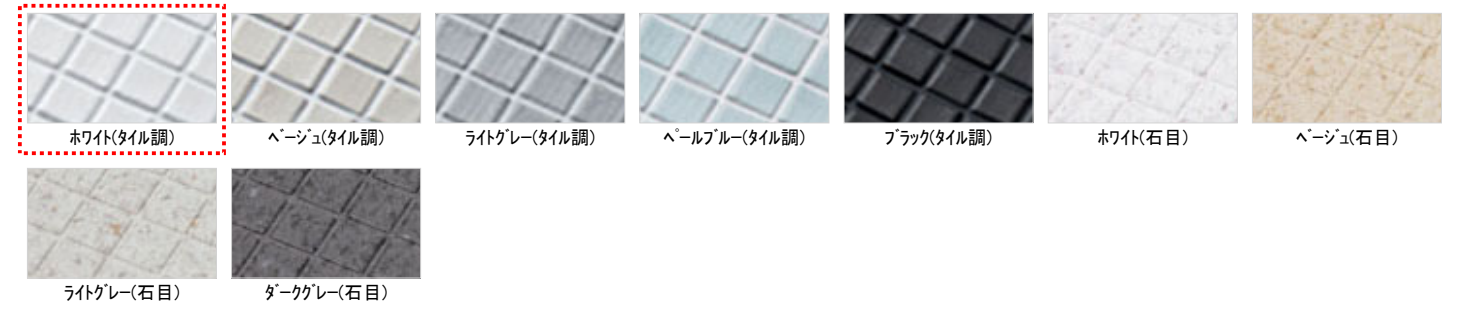

天井

※はお見積りカラーです

タオル掛け

タオル掛け(ホワイト)

スライドバー

スライドバーなし(シャワーハンガー)

換気

換気扇

大賞受賞

エアインシャワー(ホワイト)

浴槽ハンドグリップ

横型ハンドグリップ(樹脂製) 2ヶ所

窓枠

フリーサイズ窓枠1550×1600×200(ホワイト)

Color Variation

床