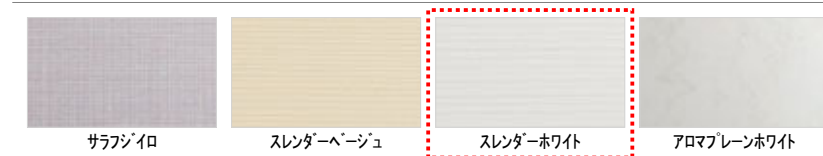

※はお見積りカラーです

タオル掛け

スライドバー

換気

大賞受賞

浴槽ハンドグリップ

窓枠

Color Variation

床

カウンター

壁: アクセントパネル

壁: 周辺パネル

浴槽

浴槽エプロン