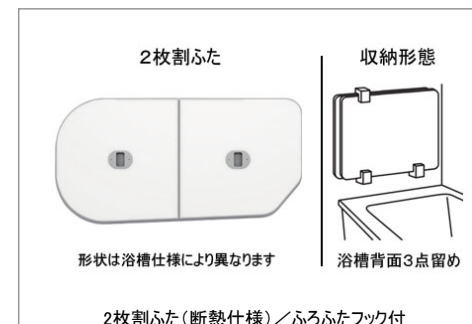

魔法びん浴槽

4時間後の温度低下を2.5℃以内に抑えます

※図はイメージです。実際の色とは異なります。
魔法びん浴槽
 (JIS高断熱浴槽準拠)
 JIS高断熱浴槽の基準を満たしています。
 (プロバスSXII付き、水中照明付きを除く)
 システムバス周囲温度10℃、浴槽湯量は深さ70%、断熱ふろふたを閉じた状態で4時間後の温度低下が2.5℃以内。
 注意: 浴槽内のお湯を循環させて配管の凍結を防止する追いだし付き給湯器をご使用の場合、湯温はカタログ値より低下します。

浴槽

ドア

バス・洗い場兼用水栓

鏡

カウンター

収納

ふろふた

照明

天井

※はお見積りカラーです

タオル掛け

タオル掛け(ホワイト)

スライドバー

スライドバーなし(シャワーハンガー)

換気

換気扇

大賞受賞

エアインシャワー(ホワイト)

浴槽ハンドグリップ

横型ハンドグリップ(樹脂製) 2ヶ所

窓枠

フリーサイズ窓枠1550×1600×200(ホワイト)

Color Variation

床